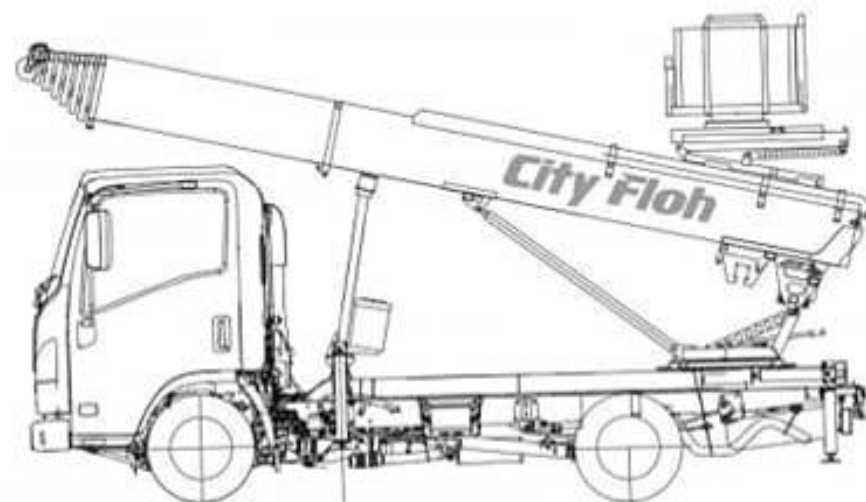

FPlataforma muebles	City Floh series
Cerrada	1440 mm x 790 mm
Abierta	2510 mm x 1610 mm