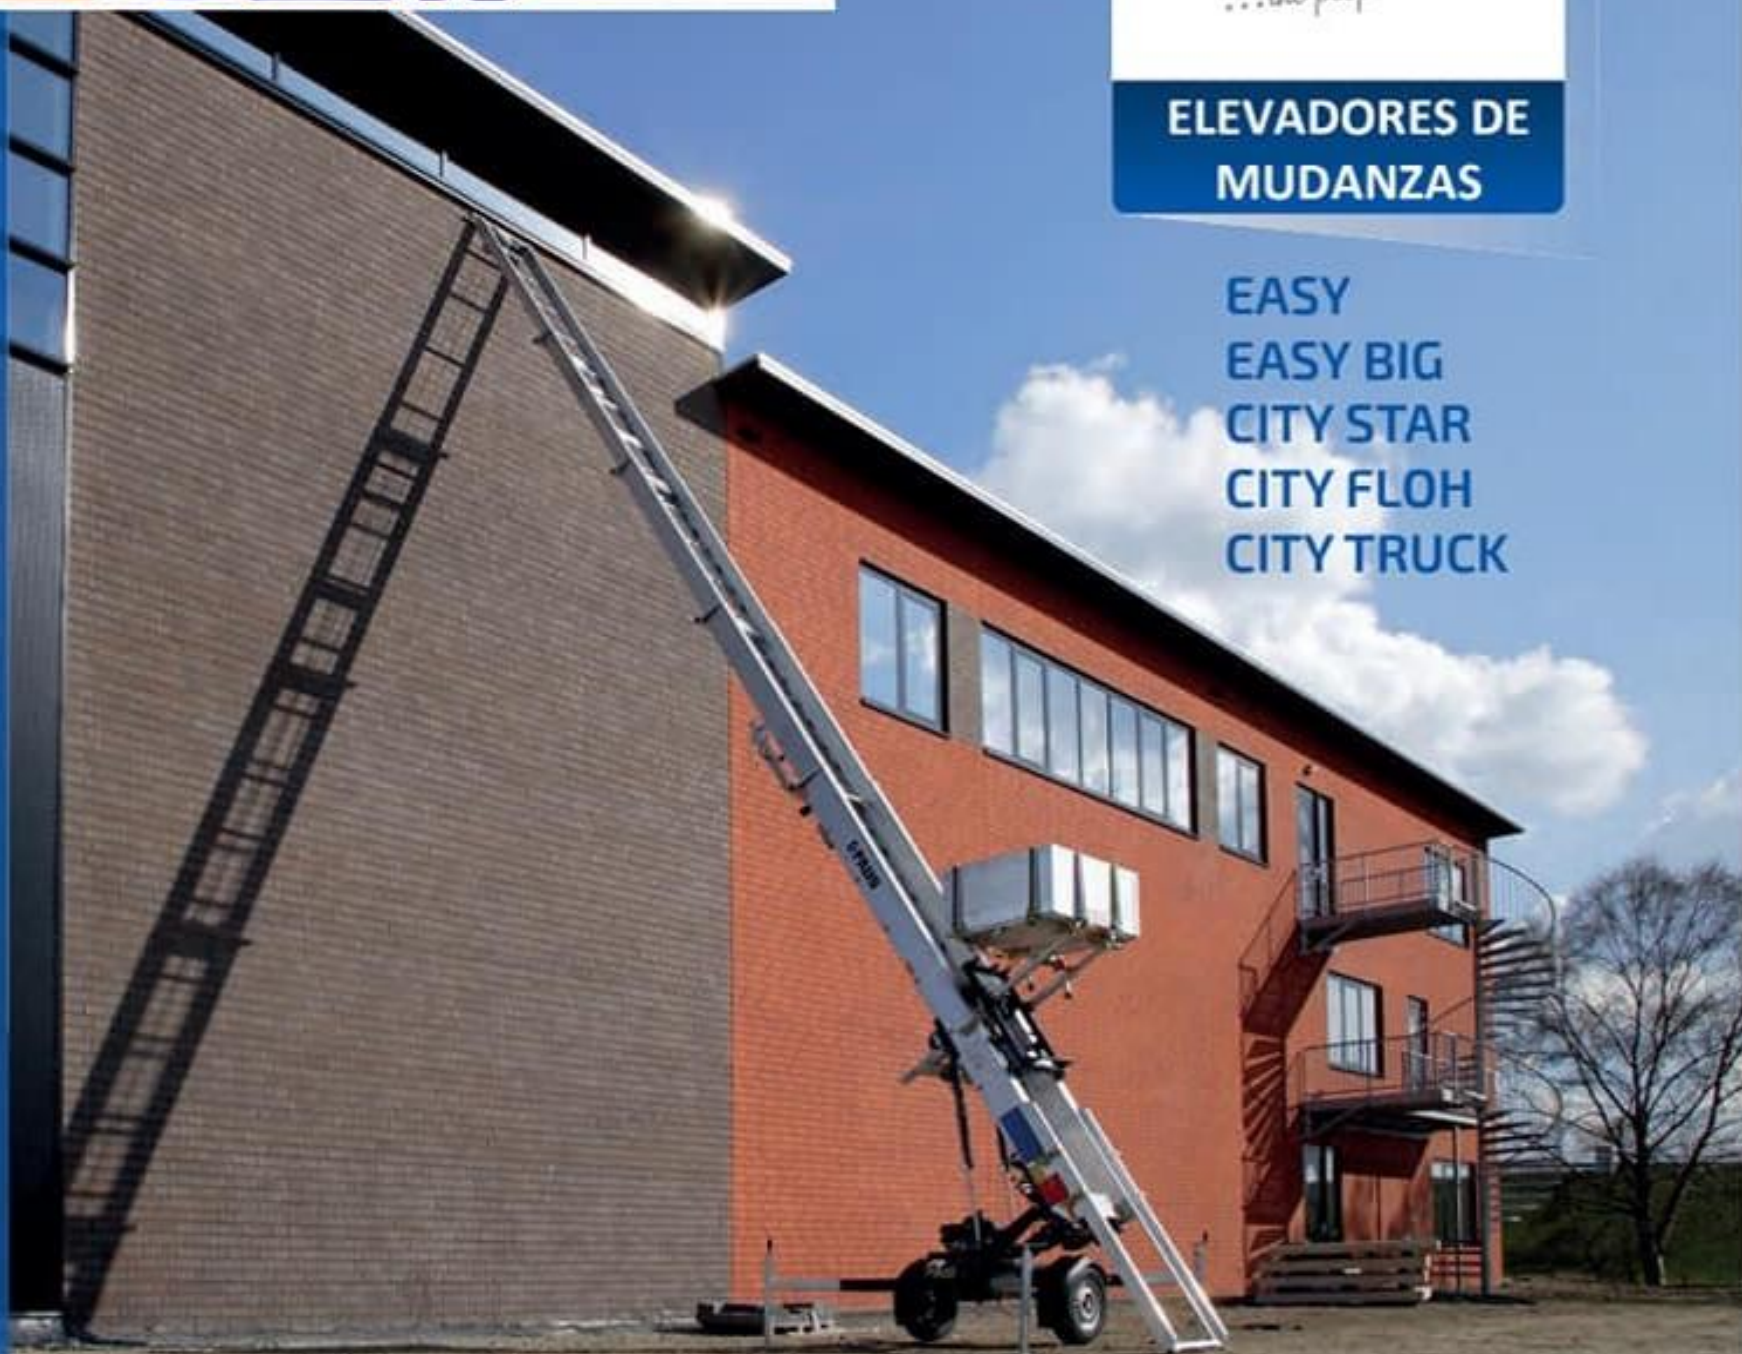

**ELEVADORES DE
MUDANZAS**

**EASY
EASY BIG
CITY STAR
CITY FLOH
CITY TRUCK**

ELEVATORS

ELEVADORES DE MUDANZAS

CARACTERÍSTICAS DESTACABLES:

ROBUSTO: Cobertura completa de aluminio del sobrechasis

LIBRE DE MANTENIMIENTO: Pack de railes libres de mantenimiento con patines de poliamida

SEGURO: Cables de extensión dobles para garantizar que los tramos salgan rectos y con suavidad

ACCESIBLE: Tramo base extensible robusto pero ligero para facilitar la carga de enseres a una altura adecuada

CONFORTABLE: Accionamiento hidráulico de todas las funciones mediante válvulas manuales

POTENTE: Doble cilindro de elevación del mástil para mayor seguridad

POLIVALENTE: Plataforma para muebles giratoria y retráctil con laterales abatibles

- Altura de elevación hasta 33 mt
- Capacidad de carga hasta 300 kg / 400 kg
- Radio de trabajo de 200°
- Accionamiento mediante PTO o motor gasolina Honda 4t refrigeración por aire
- Tramo base extensible
- Sistema giro de torre multipunto
- Sistema de compensación de carro
- Carro con sistema de seguridad antirotura de cable
- Plataforma para muebles giratoria y retráctil con laterales abatibles