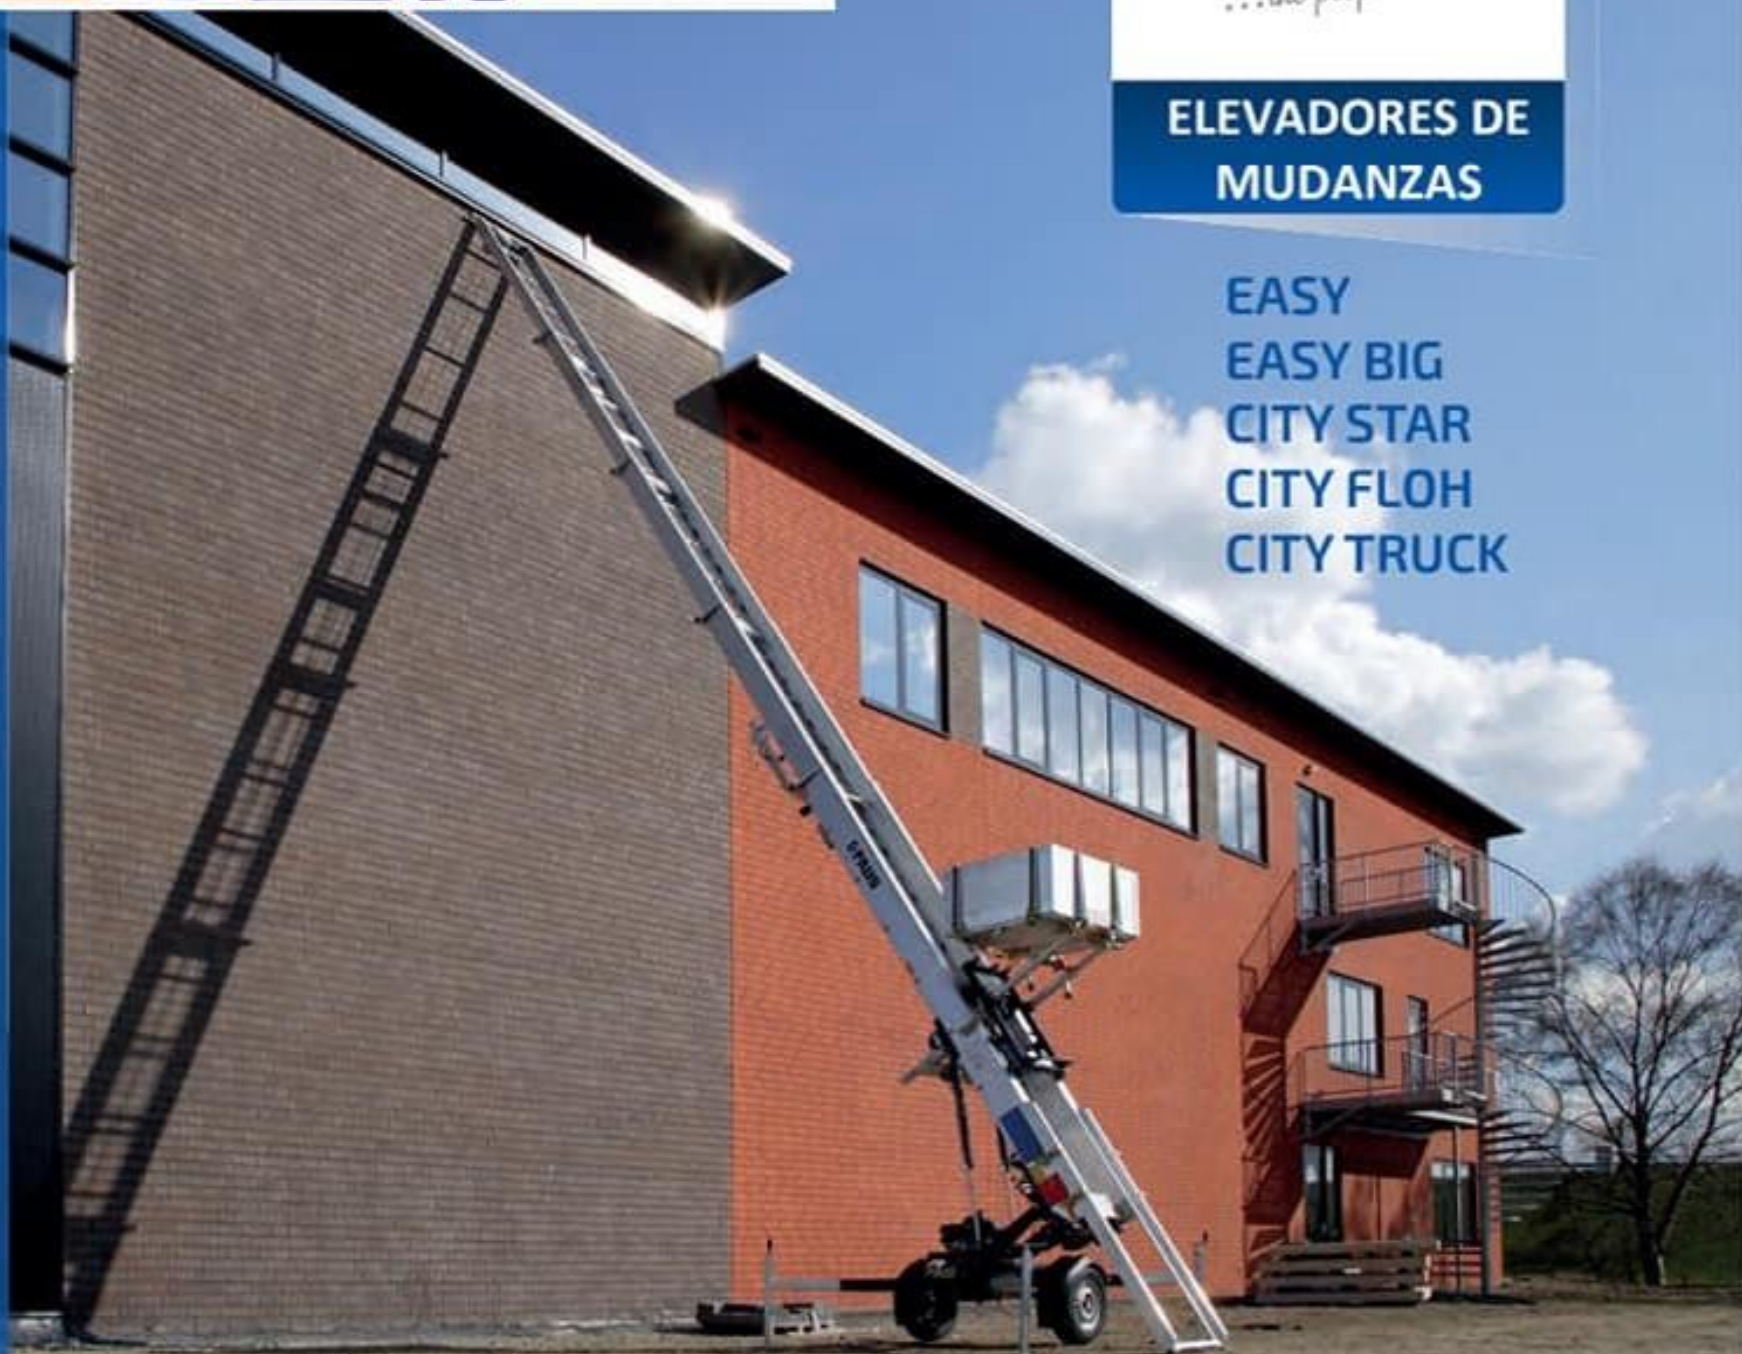

**ELEVADORES DE
MUDANZAS**

**EASY
EASY BIG
CITY STAR
CITY FLOH
CITY TRUCK**

ELEVATORS

ELEVADORES DE MUDANZAS

EL "PEQUEÑO GRAN" ELEVADOR PARA MUDANZAS!

- Altura de elevación hasta 24 metros
- Capacidad de carga hasta 250 kg
- Accionamiento con motor eléctrico de 230V o motor gasolina HONDA
- Chasis con pintura catalítica y recubrimiento en polvo
- Tramo base extensible
- Sistema giro de torre multipunto
- Elevación de mástil y escalera hidráulicamente
- Carro con sistema de seguridad antirotura de cable

CARACTERÍSTICAS DESTACABLES:

COMPACTO: Extremadamente estrecho y ligero para pasar por lugares angostos

FLEXIBLE: Mínimo espacio requerido gracias a su enganche plegable

ESTABLE: Chasis en X para incrementar la estabilidad y alcance lateral

PRÁCTICO: Rango de trabajo de 360°

POTENTE: Doble cilindro de elevación del mástil para mayor seguridad

LIBRE DE MANTENIMIENTO: Pack de railes libres de mantenimiento con patines de poliamida

SEGURO: Cables de extensión dobles para garantizar que los tramos salgan rectos y con suavidad

ACCESIBLE: Tramo base extensible robusto pero ligero para facilitar la carga de enseres a una altura adecuada

COMPACTO

FLEXIBLE

LIBRE DE MANTENIMIENTO

ACCESIBLE

ESTABLE

EASY

DATOS TÉCNICOS: