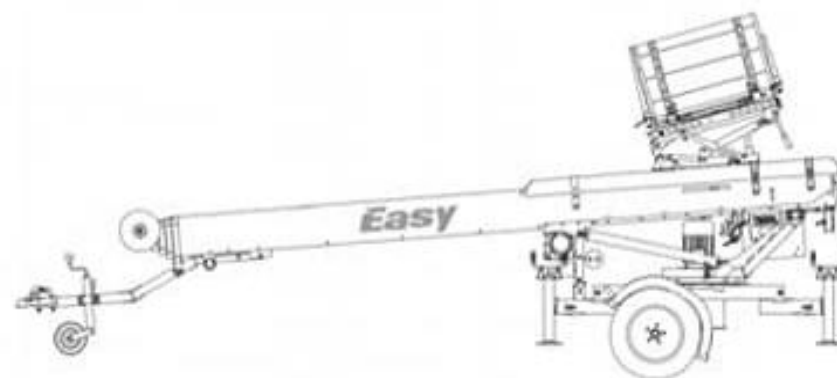

CARACTERÍSTICAS DESTACABLES:

COMPACTO: Extremadamente estrecho y ligero para pasar por lugares angostos

FLEXIBLE: Mínimo espacio requerido gracias a su enganche plegable

ESTABLE: Chasis en X para incrementar la estabilidad y alcance lateral

ACCESIBLE: Tramo base extensible robusto pero ligero para facilitar la carga de enseres a una altura adecuada

COMPACTO

FLEXIBLE

LIBRE DE MANTENIMIENTO

ACCESIBLE

ESTABLE

EASY

DATOS TÉCNICOS:

	18 WH	21 WH	24 WH
Número de railes	1 - 5	0 - 5	0 - 6
Largo de railes	4.200 mm	4.200 mm	4.200 mm
Longitud extensión	4,4 - 18 m	4,4 - 21 m	4,4 - 24,4 m
Peso total (equipo básico)	750 kg	750 kg (running axle) 1.000 kg (braked axle)	1.200 kg
Largo transporte	5.300 mm	5.300 mm	5.970 mm
Ancho transporte	1.360 mm	1.360 mm	1.400 mm

Plataforma muebles	Easy series
Cerrada	1087 mm x 772 mm
Abierta	2053 mm x 1588 mm

EL MONTAMUEBLES PARA MUDANZAS MÁS INTERNACIONAL

WORLD WIDE

PAUS
...the people who care

DESDE 1968

PAUS
...the people who care