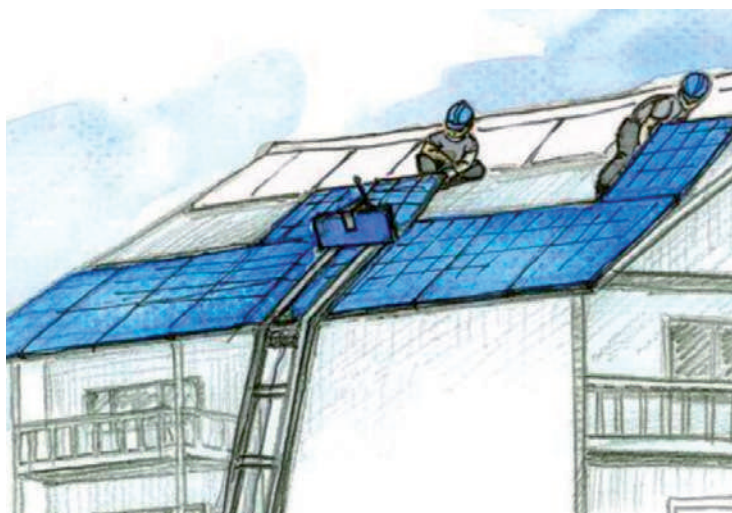

Elevador de paneles solares

Solar Lift

Solar Lift

Elevador desmontable para PANELES SOLARES

Datos Técnicos

200 Standard

250 Comfort

Altura máxima	20m	20m
Capacidad de carga máxima	200 Kg	250 Kg
Motor eléctrico	1Kw. 230V / 50Hz	1,3Kw. 230V / 50Hz
Velocidad del carro	25m/min.	30m/min.

Elevador desmontable para PANELES SOLARES

Solar Lift

Sus beneficios

- Mejora la productividad de su empresa.
- Reduce o elimina el uso de cadenas humanas
- Proporciona seguridad a los trabajadores y evita esfuerzos innecesarios.
- Reduce el «riesgo» de bajas por enfermedad debidas a lesiones por sobreesfuerzo físico.
- Sustituye a 8 de cada 10 trabajadores, lo que supone una reducción del 80% en los costes de mano de obra.
- Ahorra el coste de alquiler de una grúa u otro método de manipulación de materiales.
- Montaje rápido en 18 minutos.
- Fácil instalación. ¡No es necesario usar herramientas!
- Accede a zonas estrechas o de difícil acceso.
- Ocupa poco espacio desmontado.

Tramo en
ángulo corto

Tramo de 1 metro
en ángulo operacional
en ambos sentidos

Apoyo de techo
inclinado

Apoyo para
techos planos

Eje con ruedas
para el motor

Base con ruedas
para desplazamiento
lateral

Brazo de montaje
con cabestrante
manual